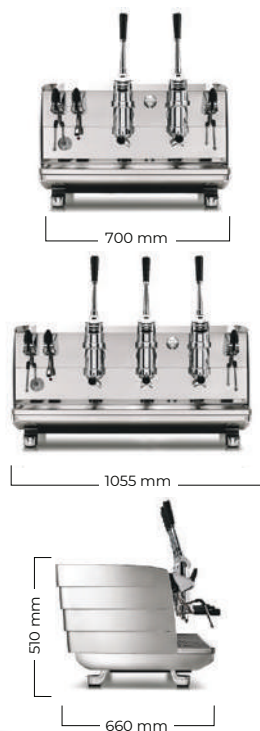

Manuální příprava kávy a dávkování; 2* Nerezové parní trysky; Tryska pro horkou vodu; LED podsvícené logo kávovaru (Verze CHROM).

MODEL	POPIS	VERZE		KÓD	CENA €
2 Gr	Bojler: Lt. 14; Příkon: 4500 W; Napětí: 230/ 380V; Frekvence: 50/60 Hz; Váha: Kg. 7 1/87;	LEVA	CHROM	MVA358ALEV02	6.200
			BÍLÁ		5.600
			ČERNÁ		
3 Gr	Bojler: Lt. 17; Příkon: 5200 W; Napětí: 230/ 380V; Frekvence: 50/60 Hz; Váha: Kg. 91/111;	LEVA	CHROM	MVA358ALEV03	7.200
			BÍLÁ		6.600
			ČERNÁ		

STANDARDNÍ BARVY:

VOLITELNÉ PŘÍSLUŠENSTVÍ	VLASTNOSTI	VERZE	KÓD	CENA €
DODÁVANÉ S KÁVOVAREM				
LED světla	Podsvícené logo	Bílá/Černá		155
Elektrický ohřívač šáleků		2 Groups		80
		3 Groups		110
Jiná barevná verze	dle RAL kódu barvy			460

PŘÍSLUŠENSTVÍ

Parní tryska "Cool Touch" kit		KLVCT001	90
Parní tryska "Cool Touch Nano Tech" kit		KLVCTN01	115
Parní tryska "Cool Touch Nerez Tech" kit		KLVCT106	125